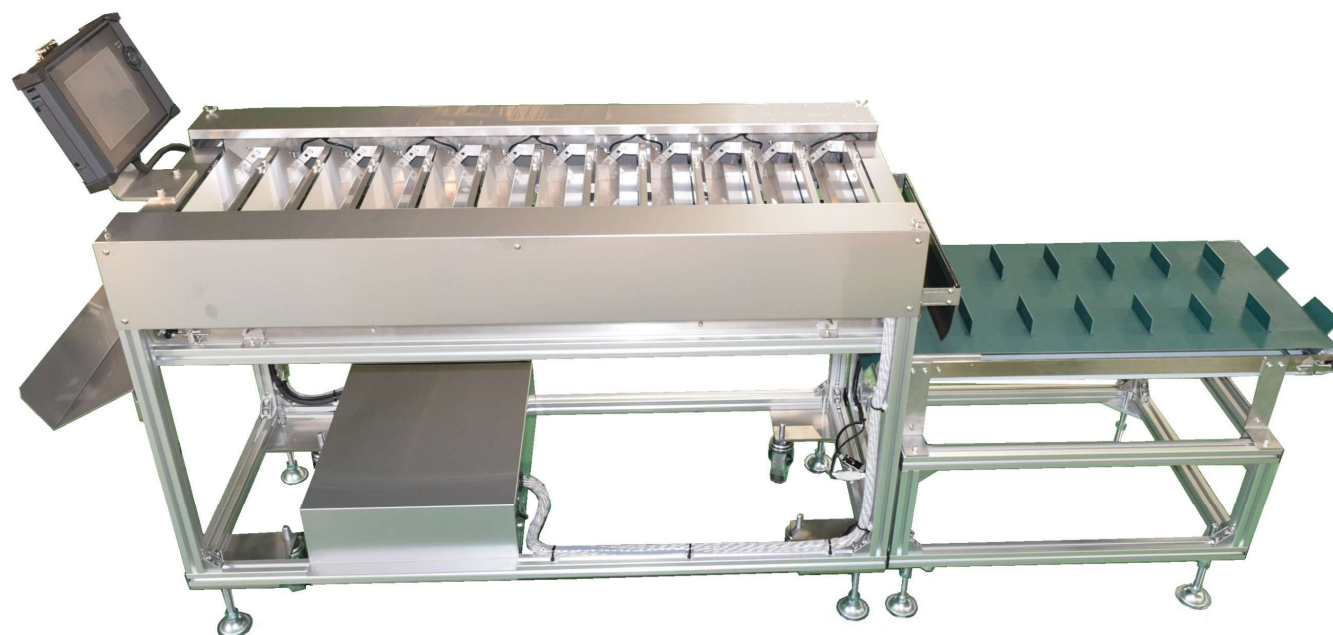

アスpara組合せ計量機 777-75

NAVIROBO
省力化ロボットシリーズ
NAVIC'S Technology

12箇所のバケットに投入するだけ！
組合せ作業の負担を大幅に軽減！
歩留りアップ！

- 高精度ロードセル(電子秤)と特殊高感度アンプ付き
- 重量設定はタッチパネルで簡単入力
- タッチパネルは操作しやすい7インチを採用

主な仕様

型式 777-75
機械能力・・・ 3秒/束 (最速)
大きさ・・・ W480×L2080×H1020 (mm)
重量・・・ 約92kg
電源・・・ AC100V
消費電力・・・ 100W