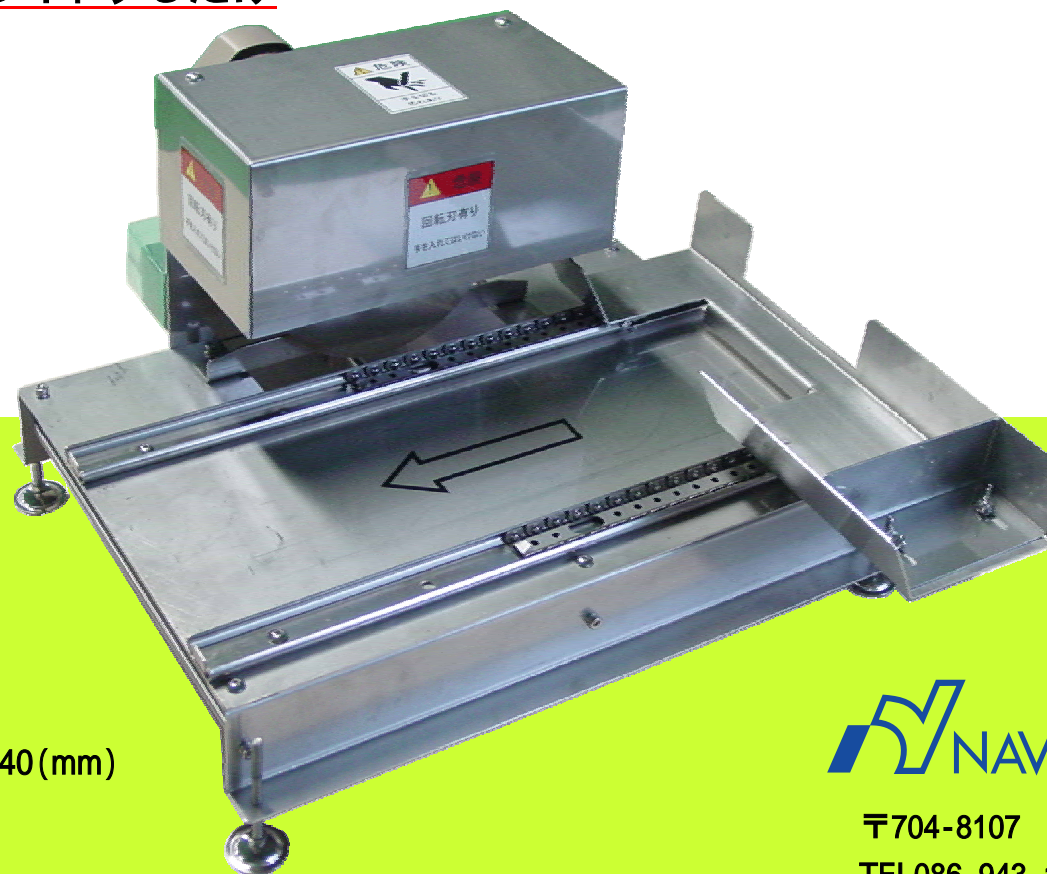

アスパラカッター - Ma

NAVIROBO
省力化ロボットシリーズ

・切断寸法 25cm ~ 27cm

・アスパラをトレーに載せスライドするだけ

(主な仕様)

型式 … 777-54

大きさ … 幅 507×長さ 420×高さ 240(mm)

重量 … 約 9kg

電源 … 単相 100V

消費電力… 90W

 NAVIC ナビック株式会社

〒704-8107 岡山市東区福治 598-1
TEL086-943-1115 FAX086-943-2442
HP:<http://www.navic-kk.co.jp>

本仕様ならびに装備は予告なく変更することがあります。

このカタログの内容は2013年3月のものです。