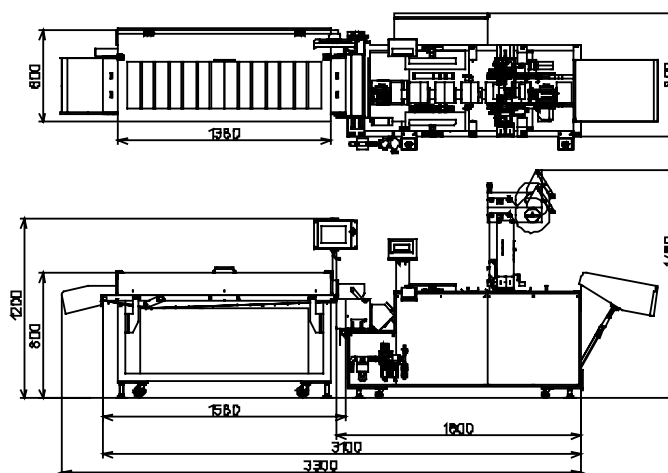

アスバラ計量結束機 777-5053

NAVIROBO
省力化ロボットシリーズ
NAVIC S Technology

主な仕様

大きさ	幅 800 × 長さ 3,300 × 高さ 1,480 (mm)
重量	約 370 kg
電源	単相 200V (単相 100V 有り)
消費電力	700W
エアー	2馬力 結束機に使用

本仕様ならびに装備は予告なく変更することがあります。

- ・ 14箇所のバケットに投入するだけ!
- ・ グラム & 本数の組合せも設定可能!
- ・ 操作はタッチパネルでらくらく!
- ・ 一束の重さ (70g ~ 200g) を自由に設定できます。